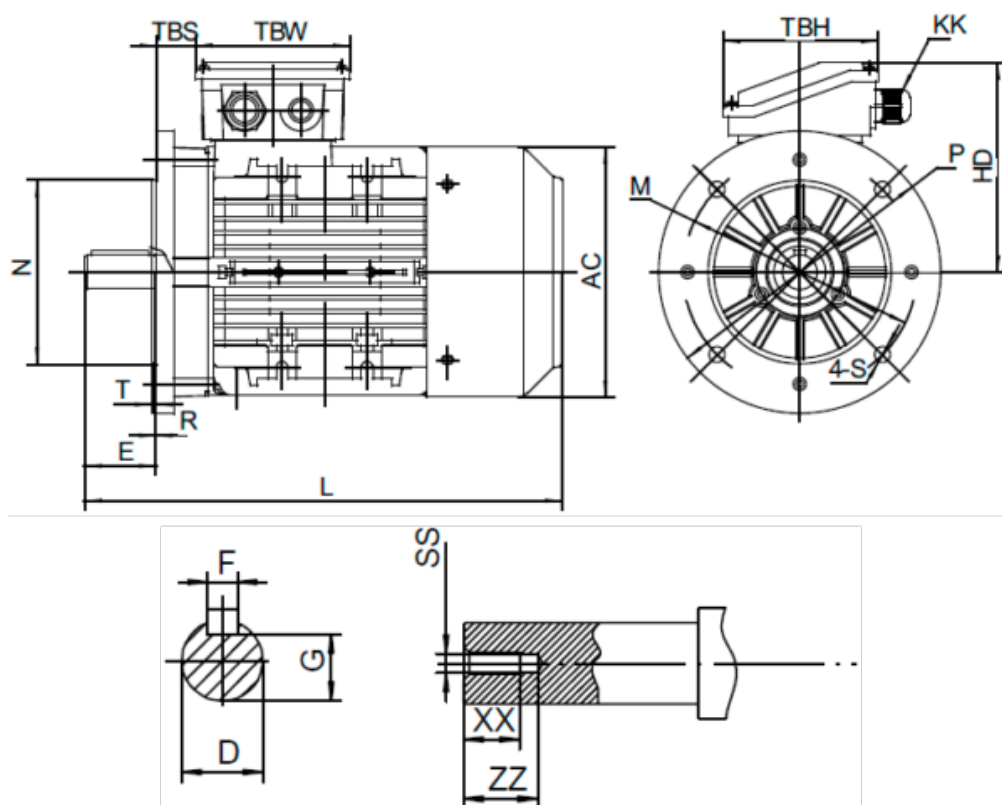

Varenummer: 25390022061440
 Beskrivelse: Kleedrive T4A 112M-6 2.2kw 900 o/min
 3x230/400V 50 HZ IP55 B5 Eff=87,4%

Mål

AA = 224	L = 397	TBH = 118
AC = Ø220	M = Ø215	TBS = 33
AD = 283	N = Ø180	TBW = 118
D = Ø28	P = Ø250	XX = 22
E = 60	R = 0	ZZ = 30
F = 8	S = Ø15	
G = 24	SS = M10	
HD = 171	T = 4	